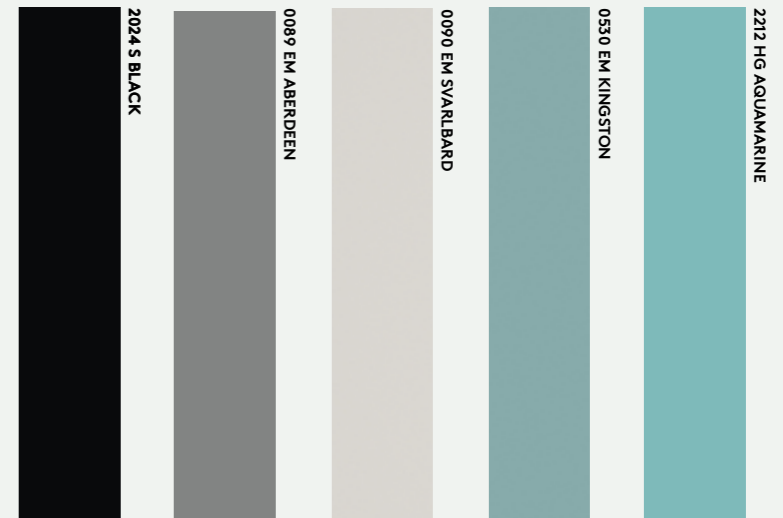

Fibo Ekstra lange panel 5206 EM OLIVEGREEN LM6030

Fibo Ekstra lange panel 6274 EM DUSTY BLUE LM6060

Fibo Ekstra lange panel 0089 EM ABERDEEN L00 / 2212 HG AQUAMARINE LM6060

Fibo Ekstra lange panel 2024 S BLACK LM6060