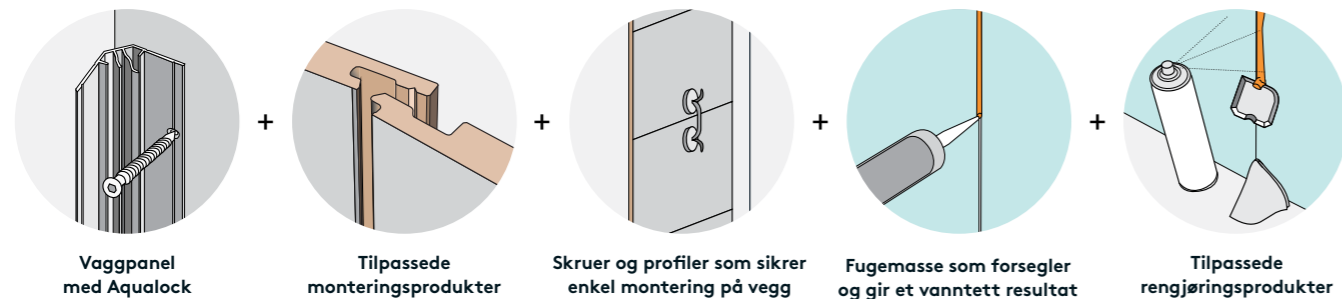

En enkel og komplett totalløsning

Fibos veggssystem er 100% vanntett og har alle nødvendige godkjenninger for våtrom. Systemet leveres som et **komplett sett med tilbehørsprodukter og profiler**, noe som forenkler monteringsjobben og sikrer et perfekt resultat.