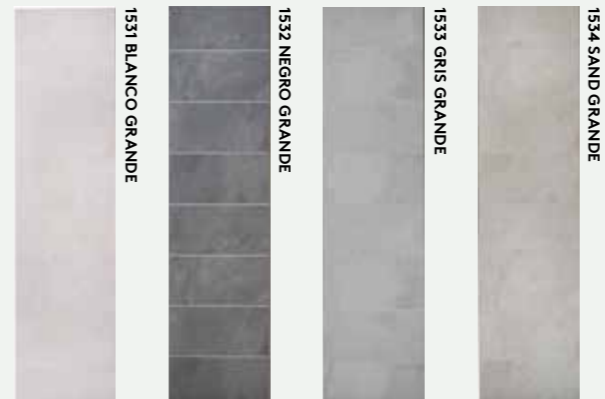

Taktilitet

FØLELSEN AV Å TA PÅ OVERFLATEN

Crescendo – kolleksjonen som vi med stolthet kan kalle 100% tredimensjonelle panel! Sanselig og sobert.

Panelene i denne kolleksjonen er produsert med både høyde- og overflateforskjeller i strukturen og fugene – noe som gir et tredimensjonelt og naturtro uttrykk.

Vær oppmerksom på at Crescendo er spesialdesignet for å ha naturtro fuger, så disse kan variere med +/- 2 mm i bredden. Merk også at Crescendo-fugene ikke er frest, men en del av den synkroniserte paneloverflaten.