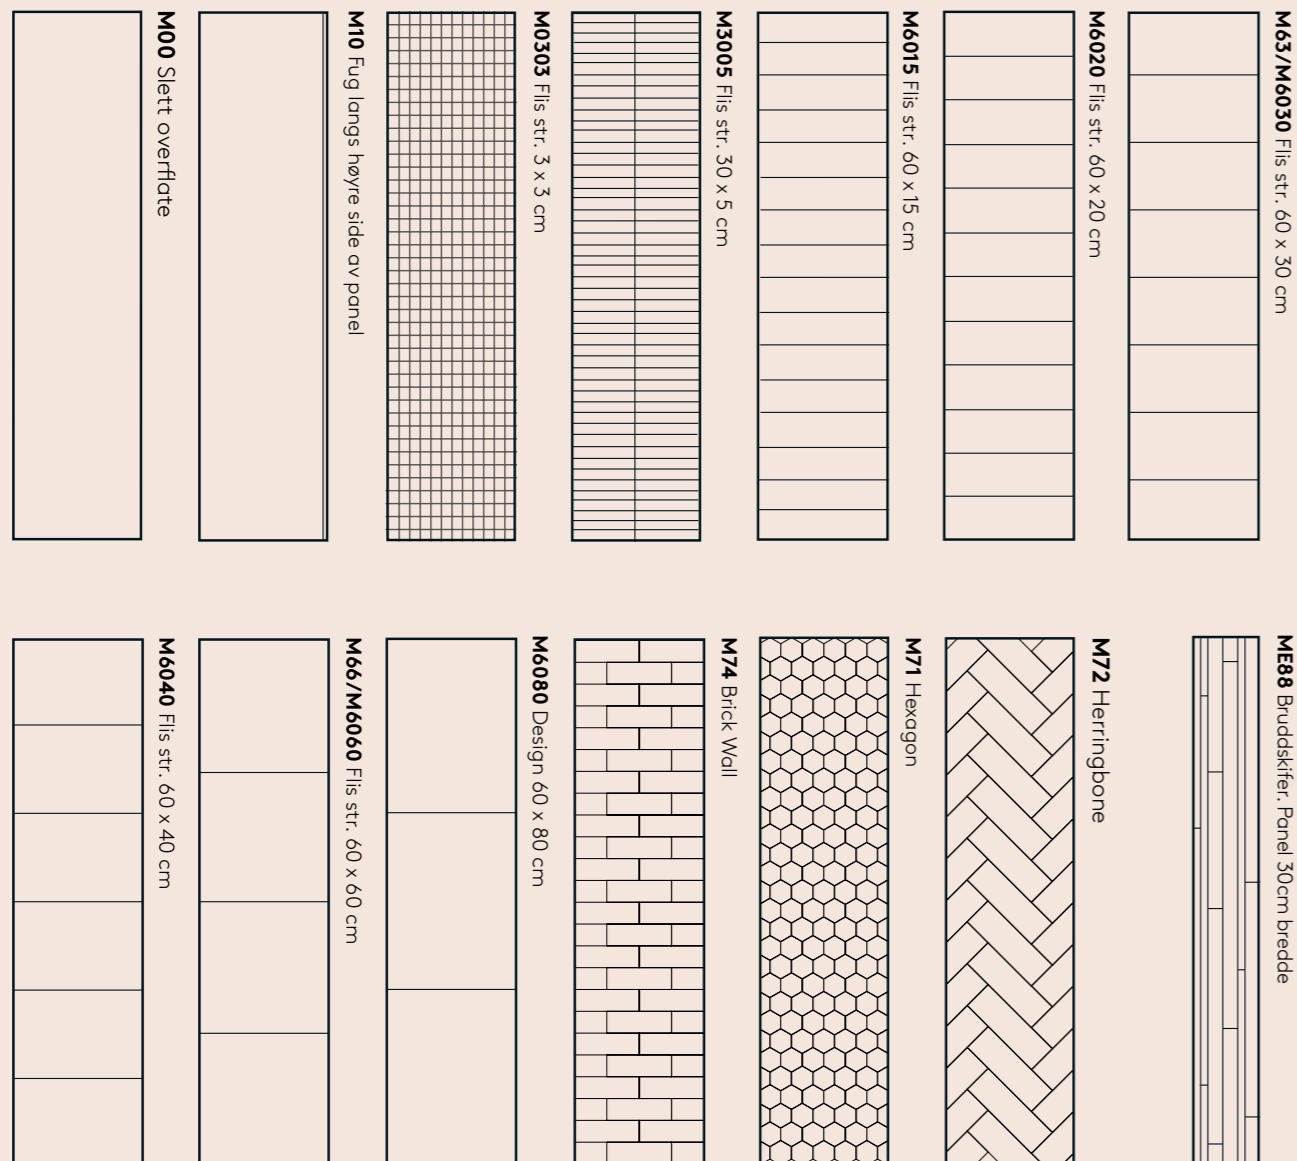

HVORDAN VELGE: Våre design, eller flisemønstre, gir variasjon til de ulike dekorene. Fargevalg og bredde på fug vil også fremheve eller dempe designet. På kolleksjonsoversikten finner du designkodene så du ser hvilket design den enkelte dekor finnes i.

Panelmål: Standard panel måler 600x2400 mm, men noen dekorer leveres også i ekstra lange panel à 600x3020 mm (s. 40).

M-design

M-DESIGN har en fugebredde på 1,8 mm.