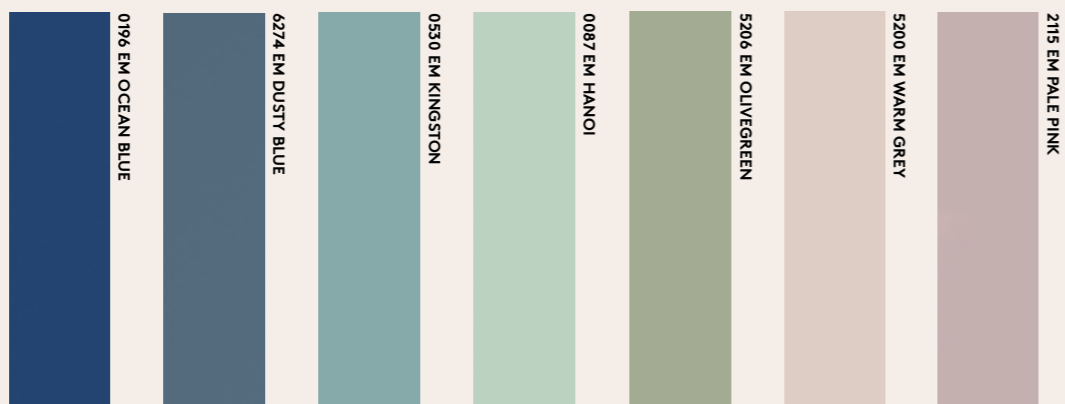

Matte farger