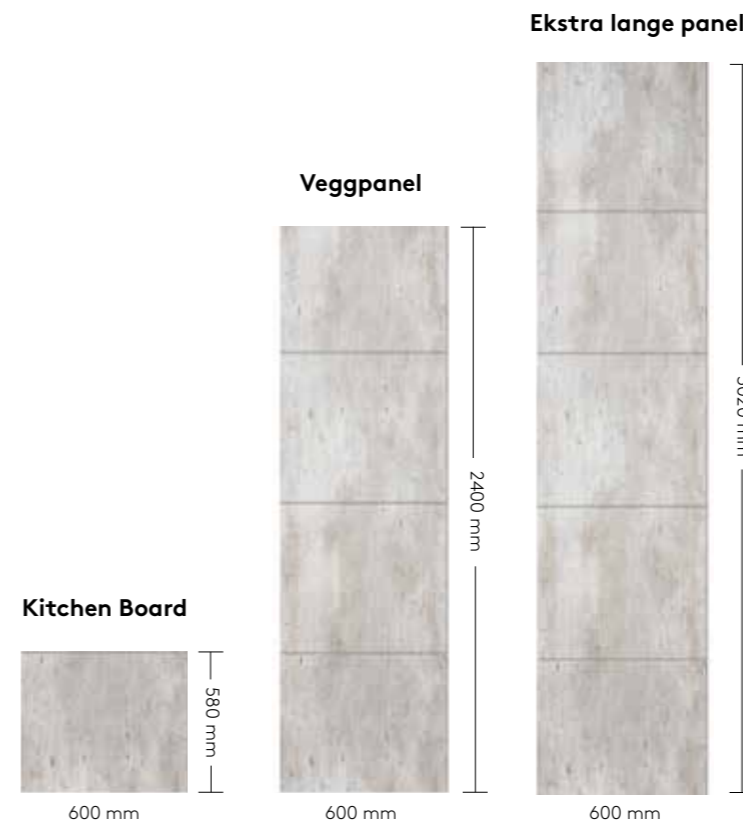

En enkel og komplett totalløsning

Fibos veggssystem er 100% vanntett og har alle nødvendige godkjenninger for våtrom. Systemet leveres som et **komplett sett med tilbehørsprodukter og profiler**, noe som forenkler monteringsjobben og sikrer et perfekt resultat.

ANTIBAKTERIELLE EGENSKAPER

Med Fibo får du nå enda mer ut av hvert enkelt panel. Alle våre panel har en antibakteriell overflate som ikke inneholder noen skadelige stoffer, ikke krever spesielt vedlikehold og er testet iht ISO 22196 som viser god effekt mot bakteriene E.coli og Staphylococcus. Sertifiseringen dekker alle våre panel-dekorer, både med og uten designmønster.

PANELSTØRRELSER

Med paneler i 2400 mm kler du raskt og enkelt hele vegg fra gulv til tak. Enkelte av dekorene finnes også i 3020 mm for rom med ekstra takhøyde.

Kitchen Boards er paneler i 580 mm høyde, tilpasset sprutsonen mellom kjøkkenbenk og overskap. Panelene beskytter veggen mot søl fra vann og matlaging.

FIBO | WALLS BUILT FOR LIFE

RIKTIG VERKTØY ER HALVE JOBBEN

Monteringstilbehør og profiler er spesialtilpasset, og er dimensjonert for et vanntett og sikkert resultat.

TIPS! Lese nøye gjennom monteringsanvisningen og se våre monteringsfilmer på fibo.no før du begynner arbeidet.