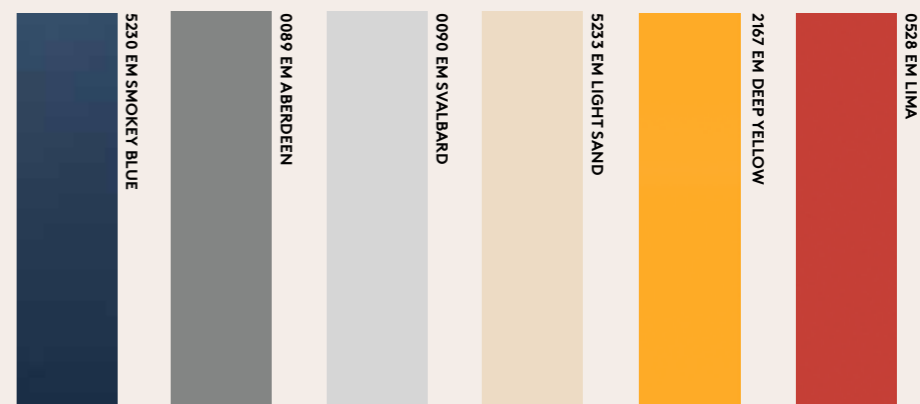

Matte farger

DEMPET FARGELEDE MED EKSTRA MATT OVERFLATE

Farger er endelig kommet på kartet igjen! Denne kolleksjonen er fantastisk med en ekstra matt finish tilfører disse panelene en trendy palett som lett kan kombineres med panel fra andre kolleksjoner. Ikke la fantasien sette grenser – farger skaper glede og trivsel!