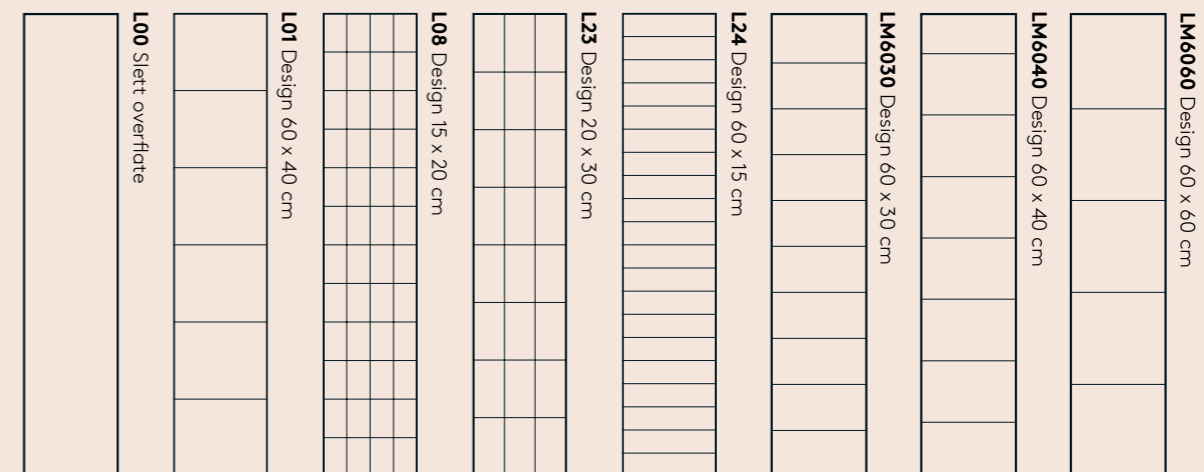

OVERFLATESTRUKTURER
S = Silke
EM = Ekstra matt
HG = Høyglans
SC = Sawcut

L/LM-design

L-DESIGN har en fugebredde på 3,5 mm.

LM-DESIGN har en fugebredde på 1,8 mm.

Løsning for sisternetopp

PLATEMÅL | 29 x 300 x 1500 mm